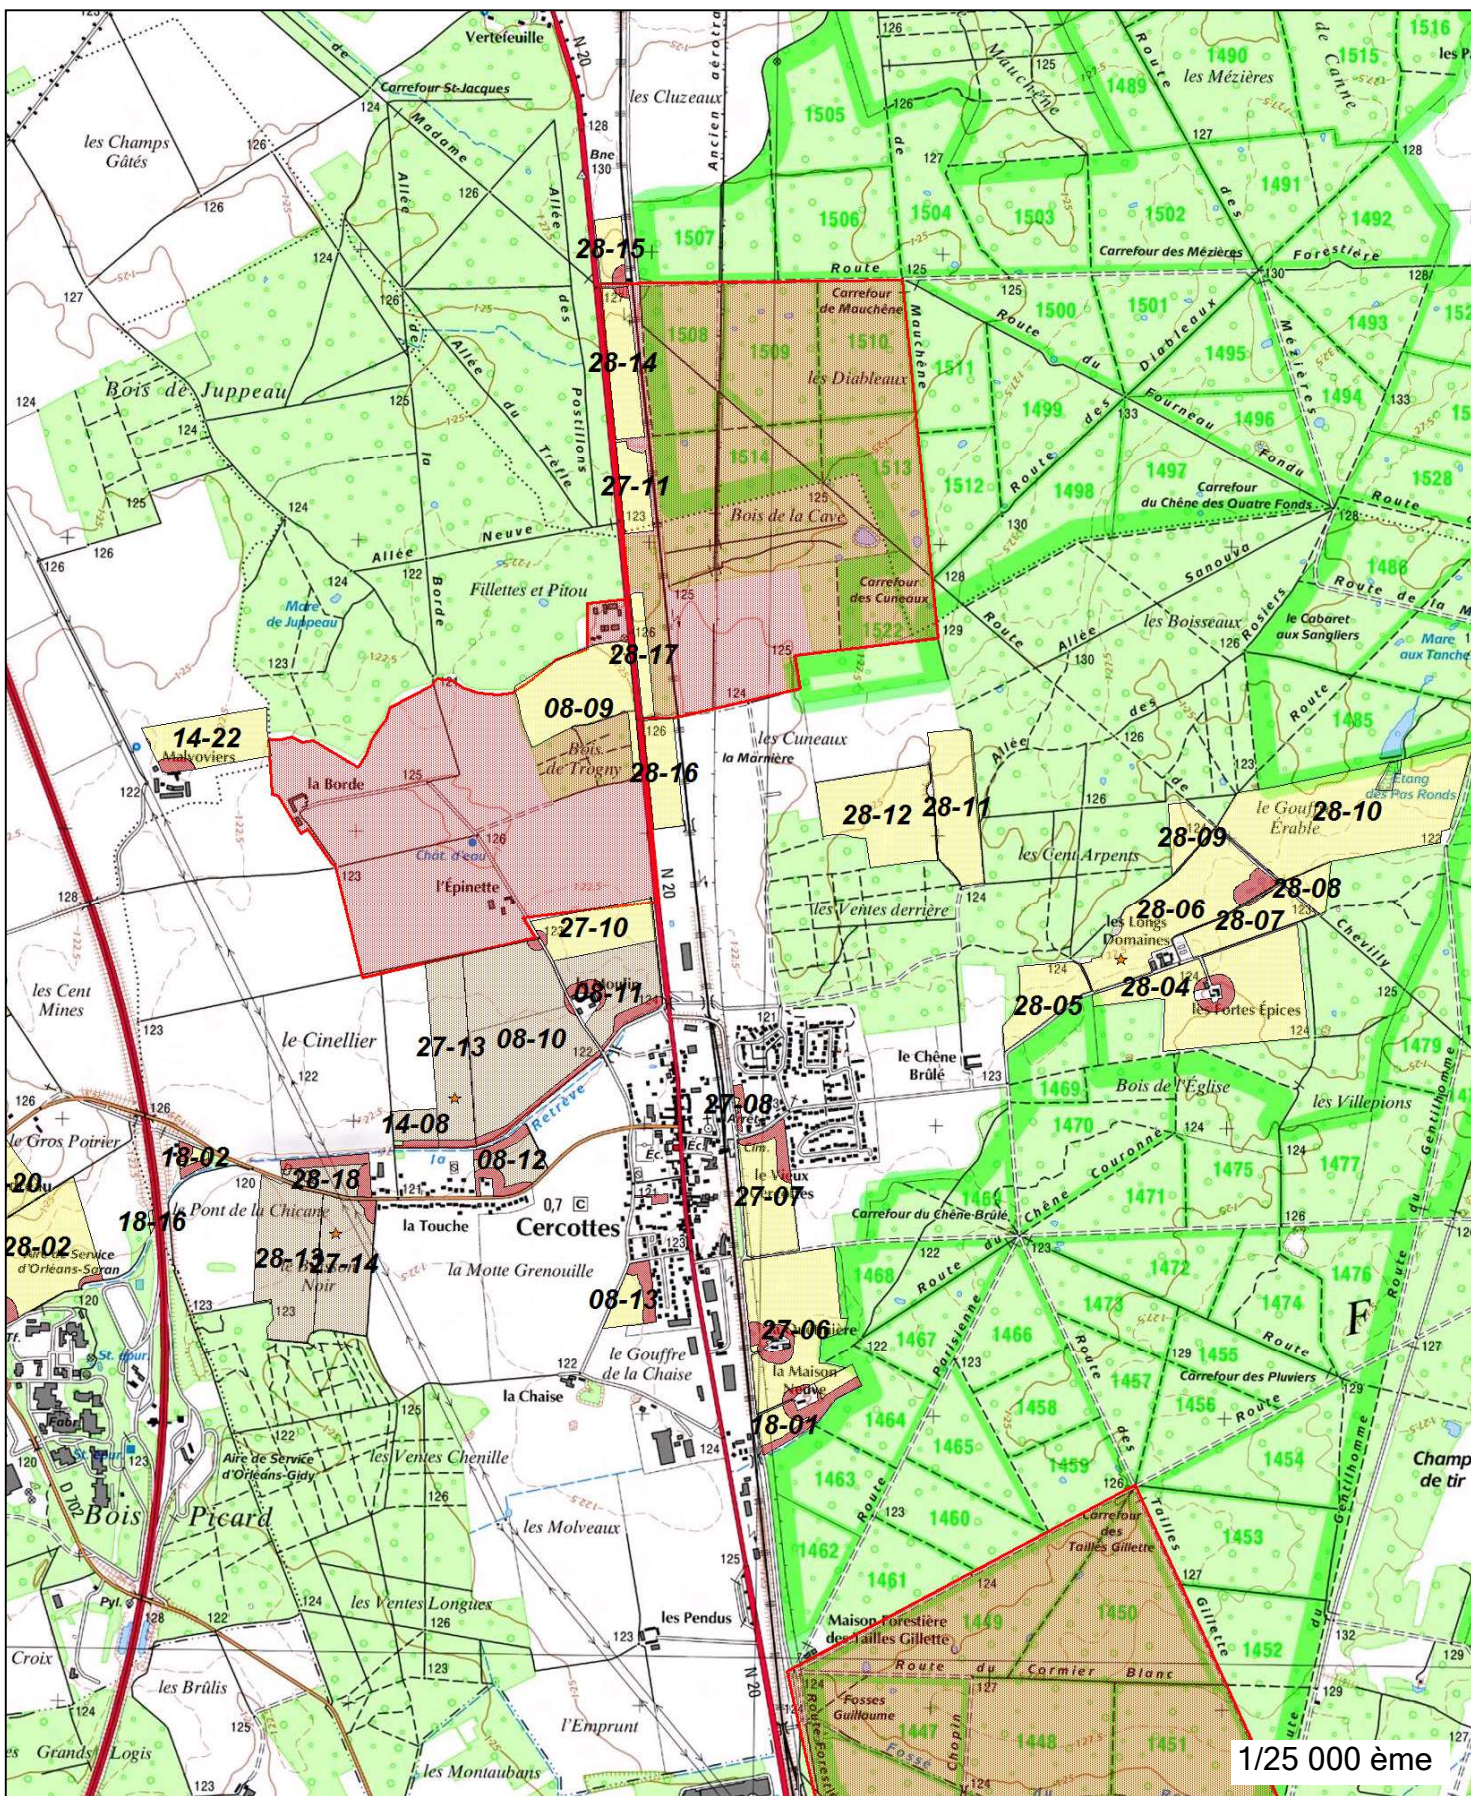

Centrale Biogaz de Lugère - MARIGNY-LES-USAGES (45)

Parcellaire du plan d'épandage

★ Prélèvements de terre

Aptitudes

Captages

- Aptitude 0
- Aptitude 1B
- Aptitude 2

- PPE
- PPR