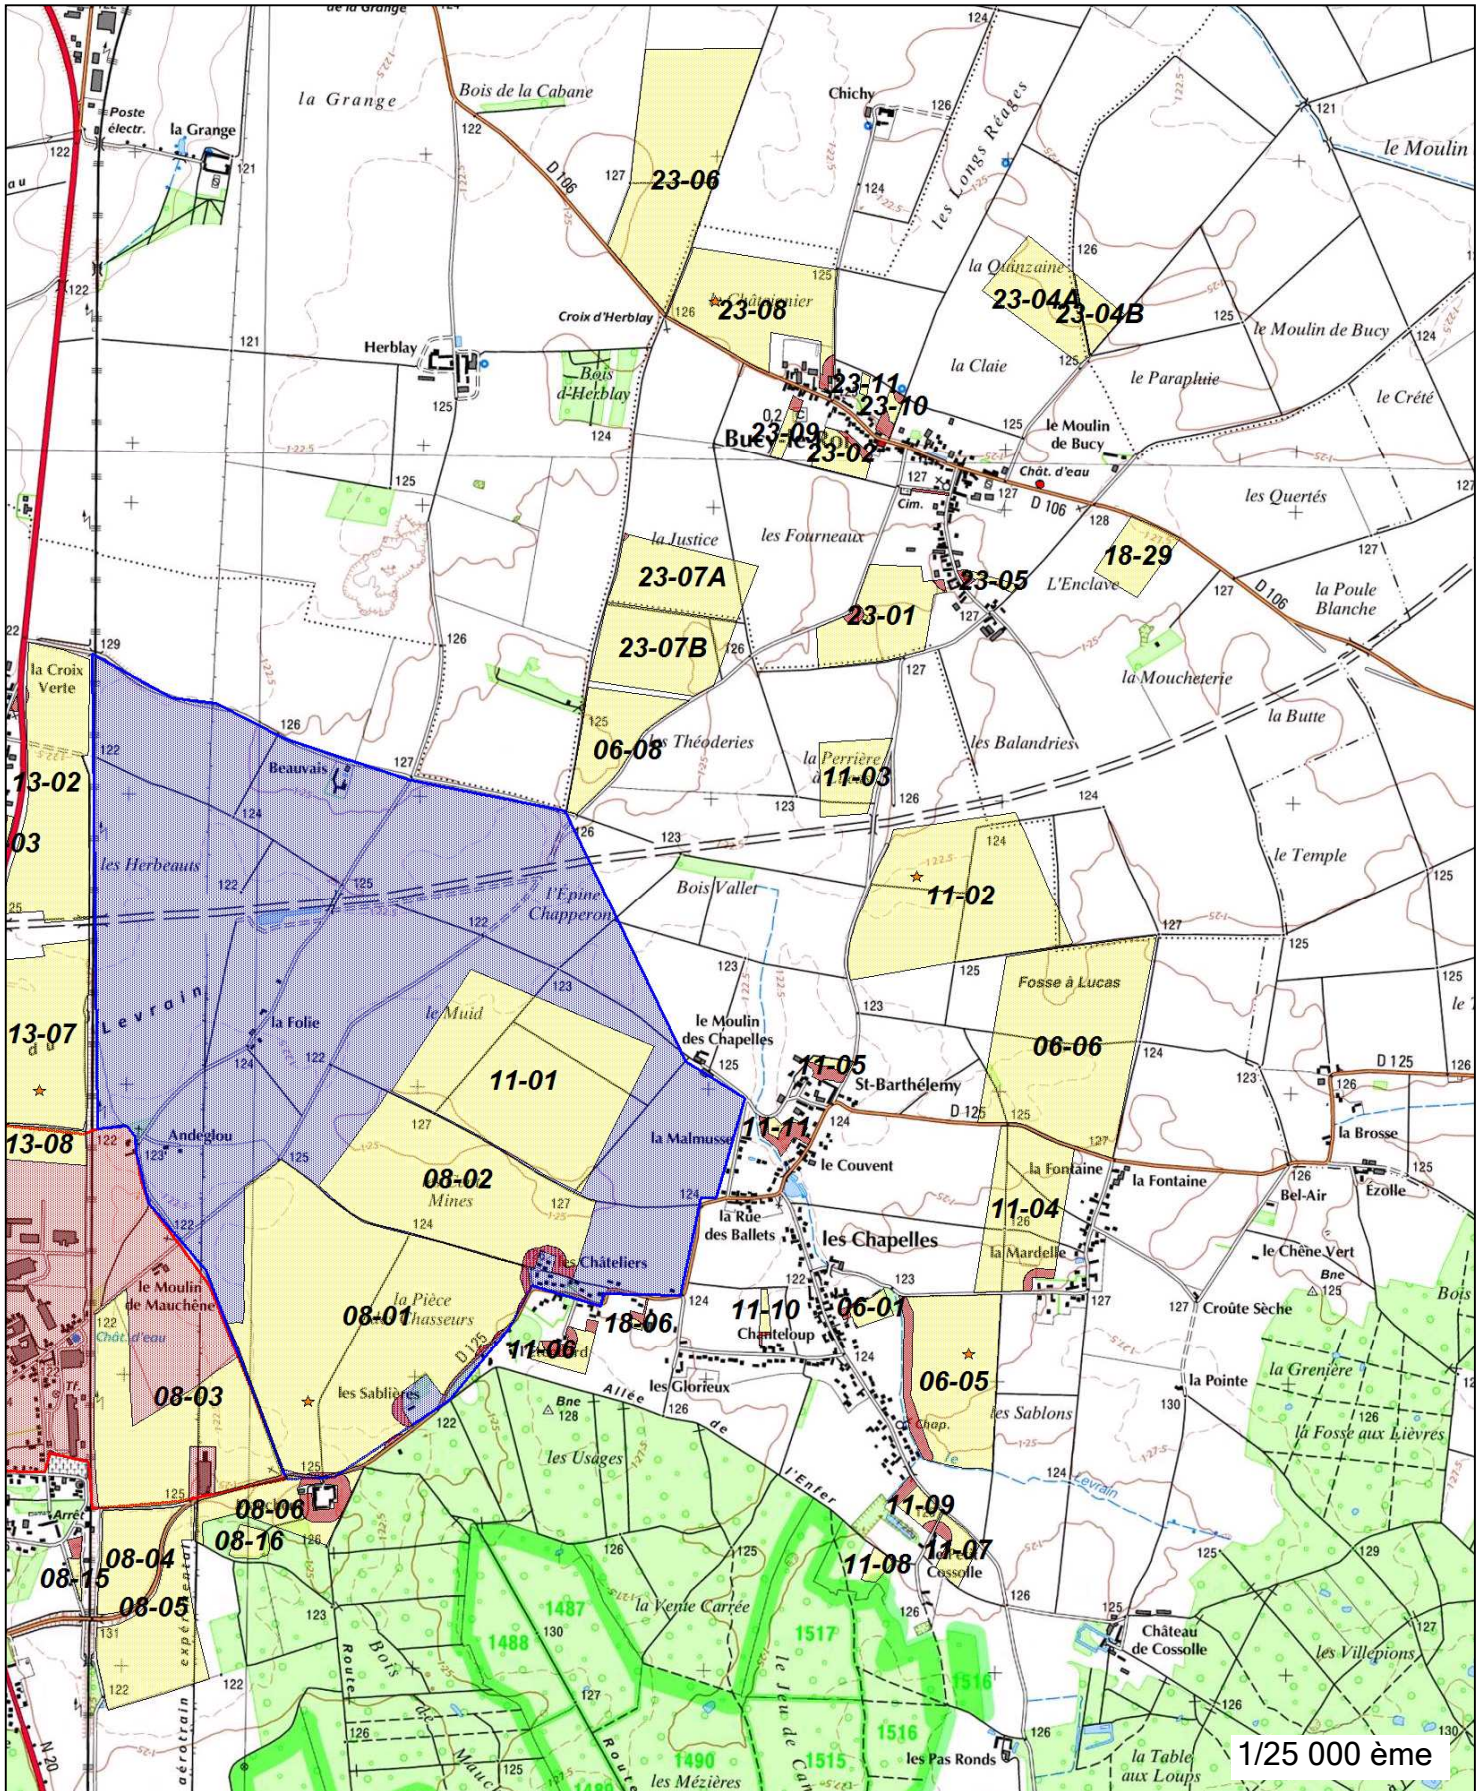

Parcellaire du plan d'épandage

★ Prélèvements de terre

Aptitudes

Captages

- Aptitude 0
- Aptitude 1B
- Aptitude 2

- PPE
- PPR

Centrale Biogaz de Lugère - MARIGNY-LES-USAGES (45)

Parcellaire du plan d'épandage

★ Prélèvements de terre

Aptitudes

Captages

- Aptitude 0
- Aptitude 1B
- Aptitude 2

- PPE
- PPR

Centrale Biogaz de Lugère - MARIGNY-LES-USAGES (45)

Parcellaire du plan d'épandage

★ Prélèvements de terre

Aptitudes

Captages

- Aptitude 0
- Aptitude 1B
- Aptitude 2

- PPE
- PPR

Centrale Biogaz de Lugère - MARIGNY-LES-USAGES (45)

Parcellaire du plan d'épandage

★ Prélèvements de terre

Aptitudes