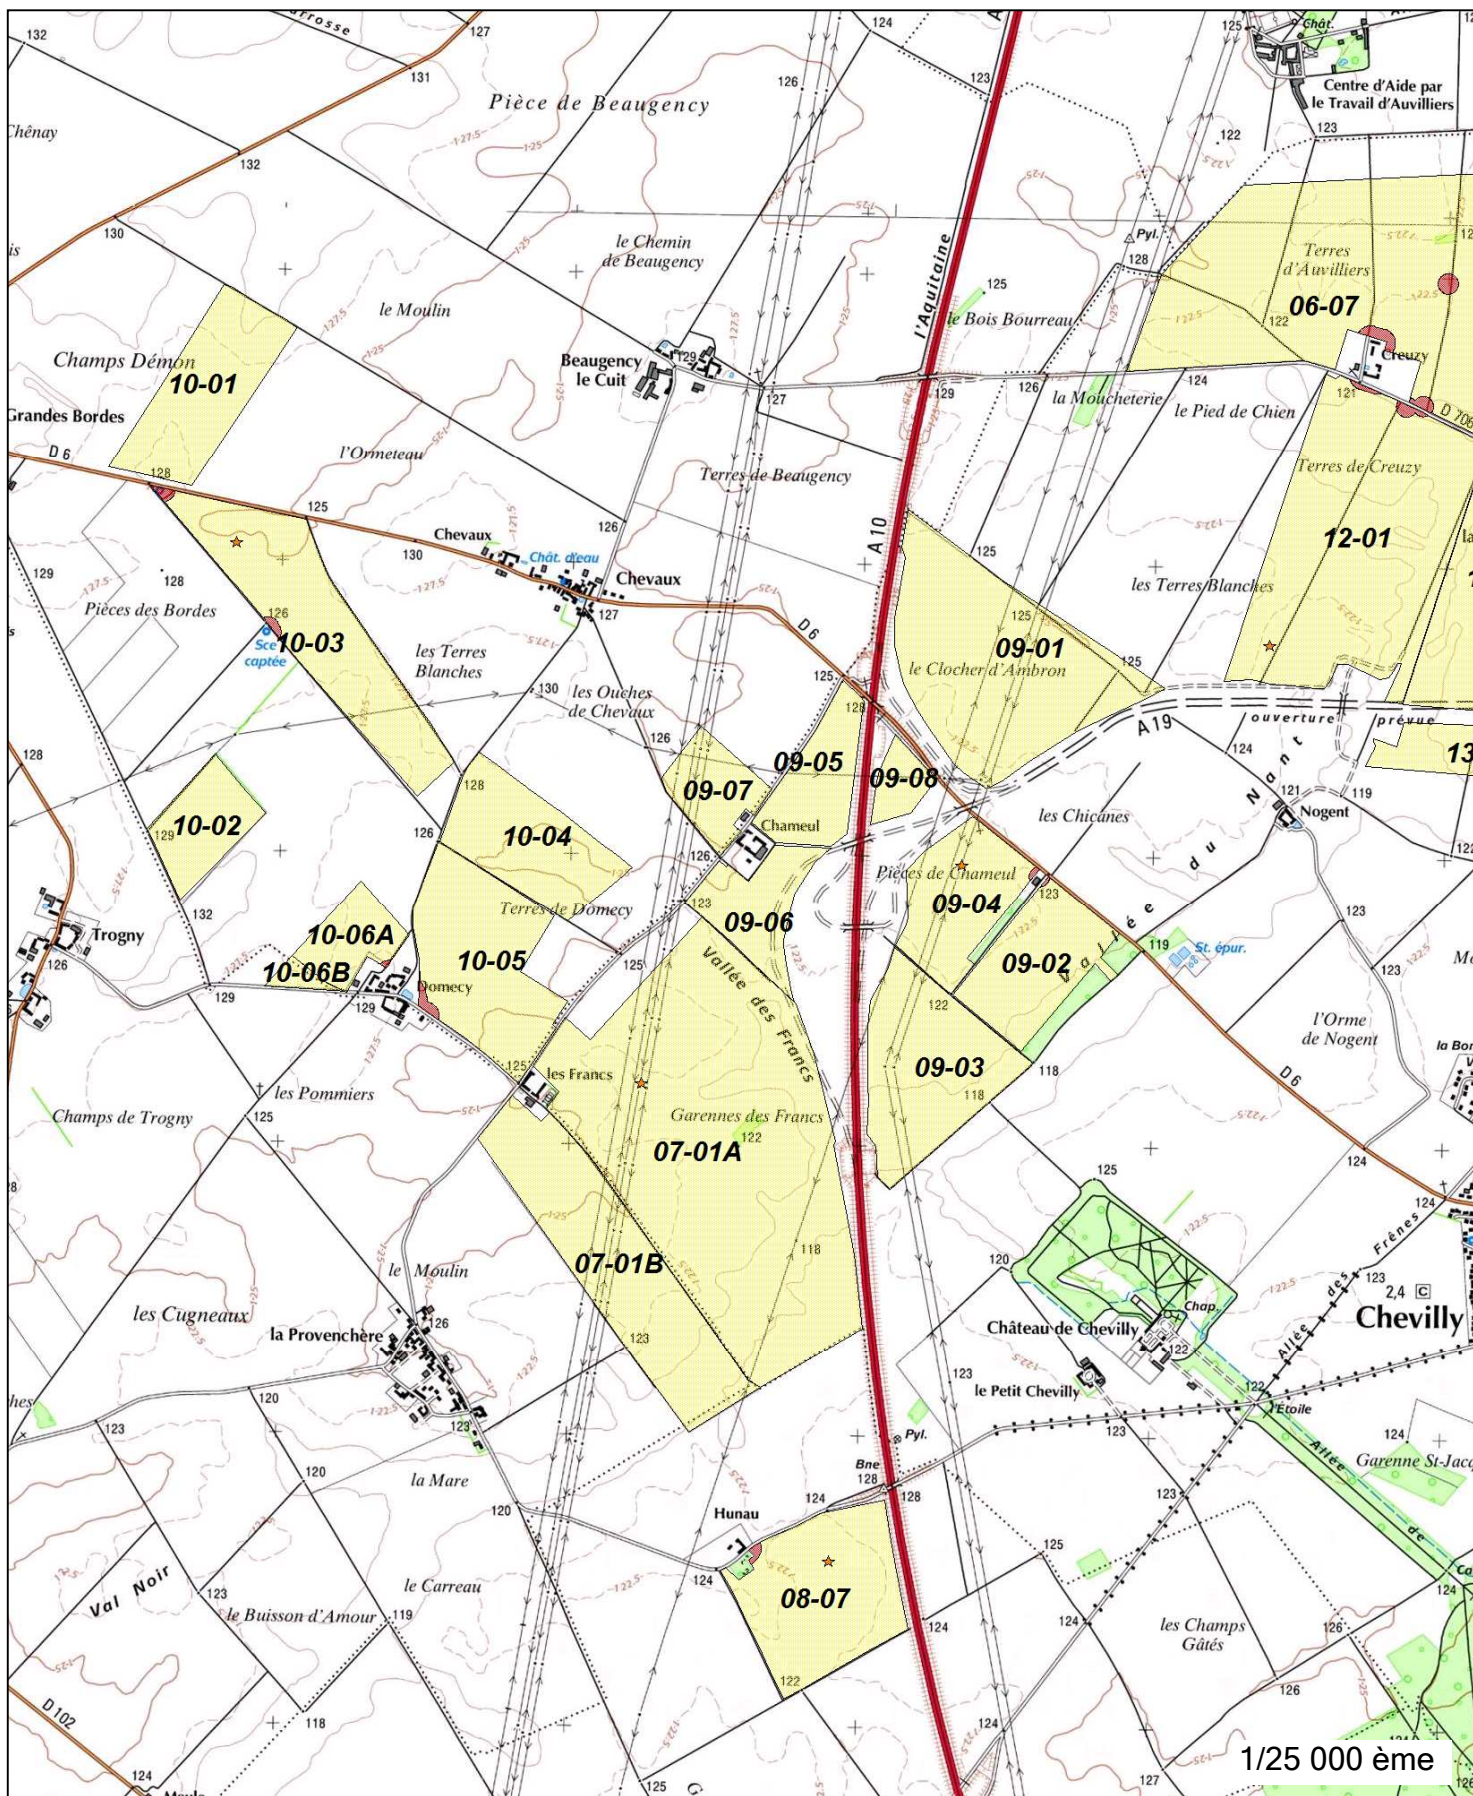

Captages

- Aptitude 0
- Aptitude 1B
- Aptitude 2

- PPE
- PPR

1/25 000 ème

Centrale Biogaz de Lugère - MARIGNY-LES-USAGES (45)

Parcellaire du plan d'épandage

★ Prélèvements de terre

Aptitudes