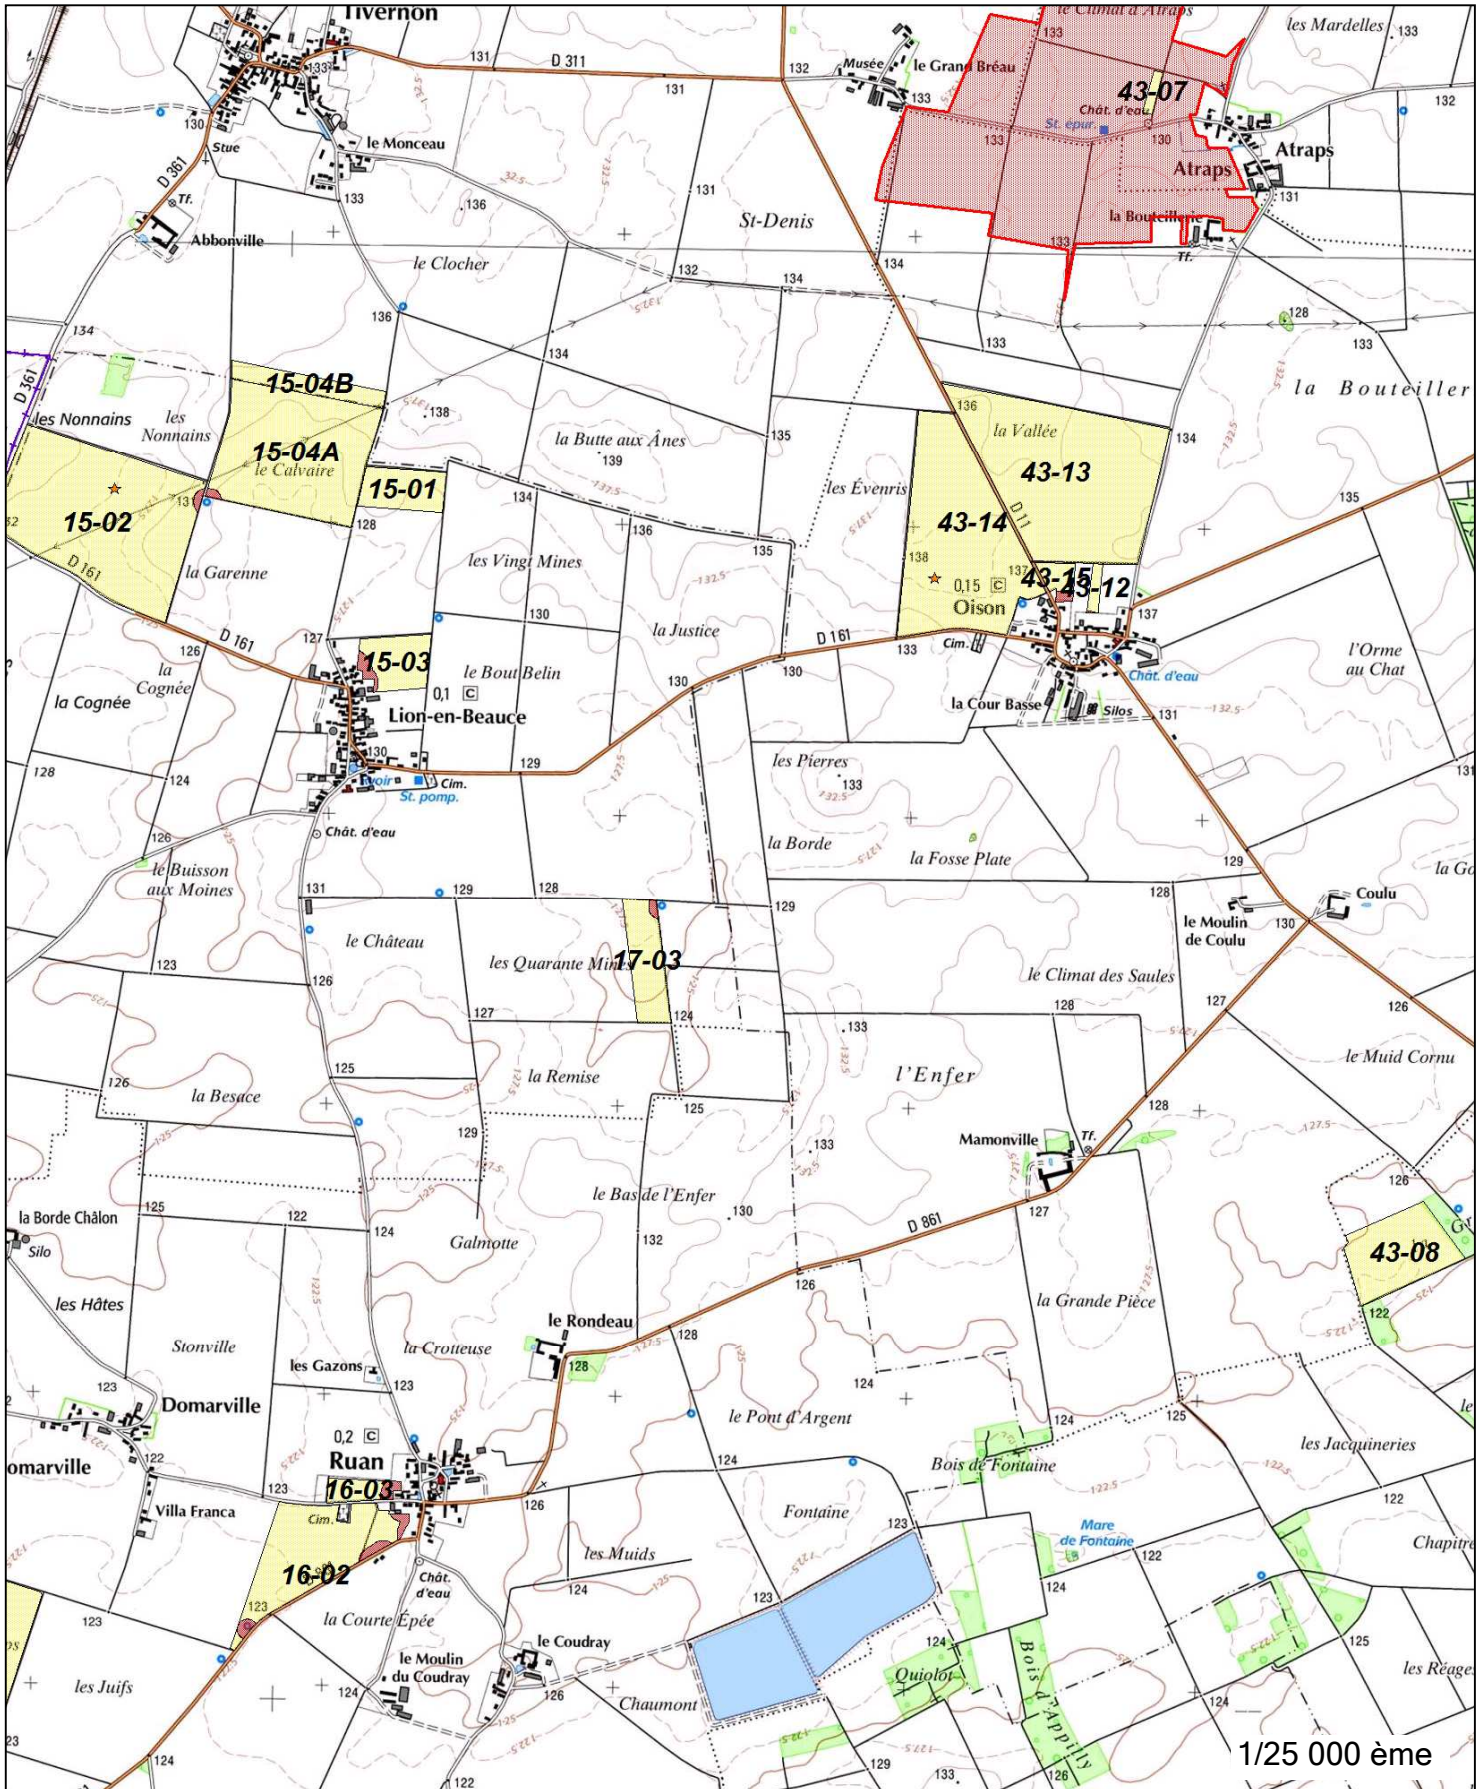

Centrale Biogaz de Lugère - MARIGNY-LES-USAGES (45)

Parcellaire du plan d'épandage

★ Prélèvements de terre

Aptitudes

Captages

- Aptitude 0
- Aptitude 1B
- Aptitude 2

- PPE
- PPR

Centrale Biogaz de Lugère - MARIGNY-LES-USAGES (45)

Parcellaire du plan d'épandage

★ Prélèvements de terre

Aptitudes

Captages

- Aptitude 0
- Aptitude 1B
- Aptitude 2

- PPE
- PPR

Centrale Biogaz de Lugère - MARIGNY-LES-USAGES (45)

Parcellaire du plan d'épandage

★ Prélèvements de terre

Aptitudes

Captages

- Aptitude 0
- Aptitude 1B
- Aptitude 2

- PPE
- PPR

Centrale Biogaz de Lugère - MARIGNY-LES-USAGES (45)

Parcellaire du plan d'épandage

★ Prélèvements de terre