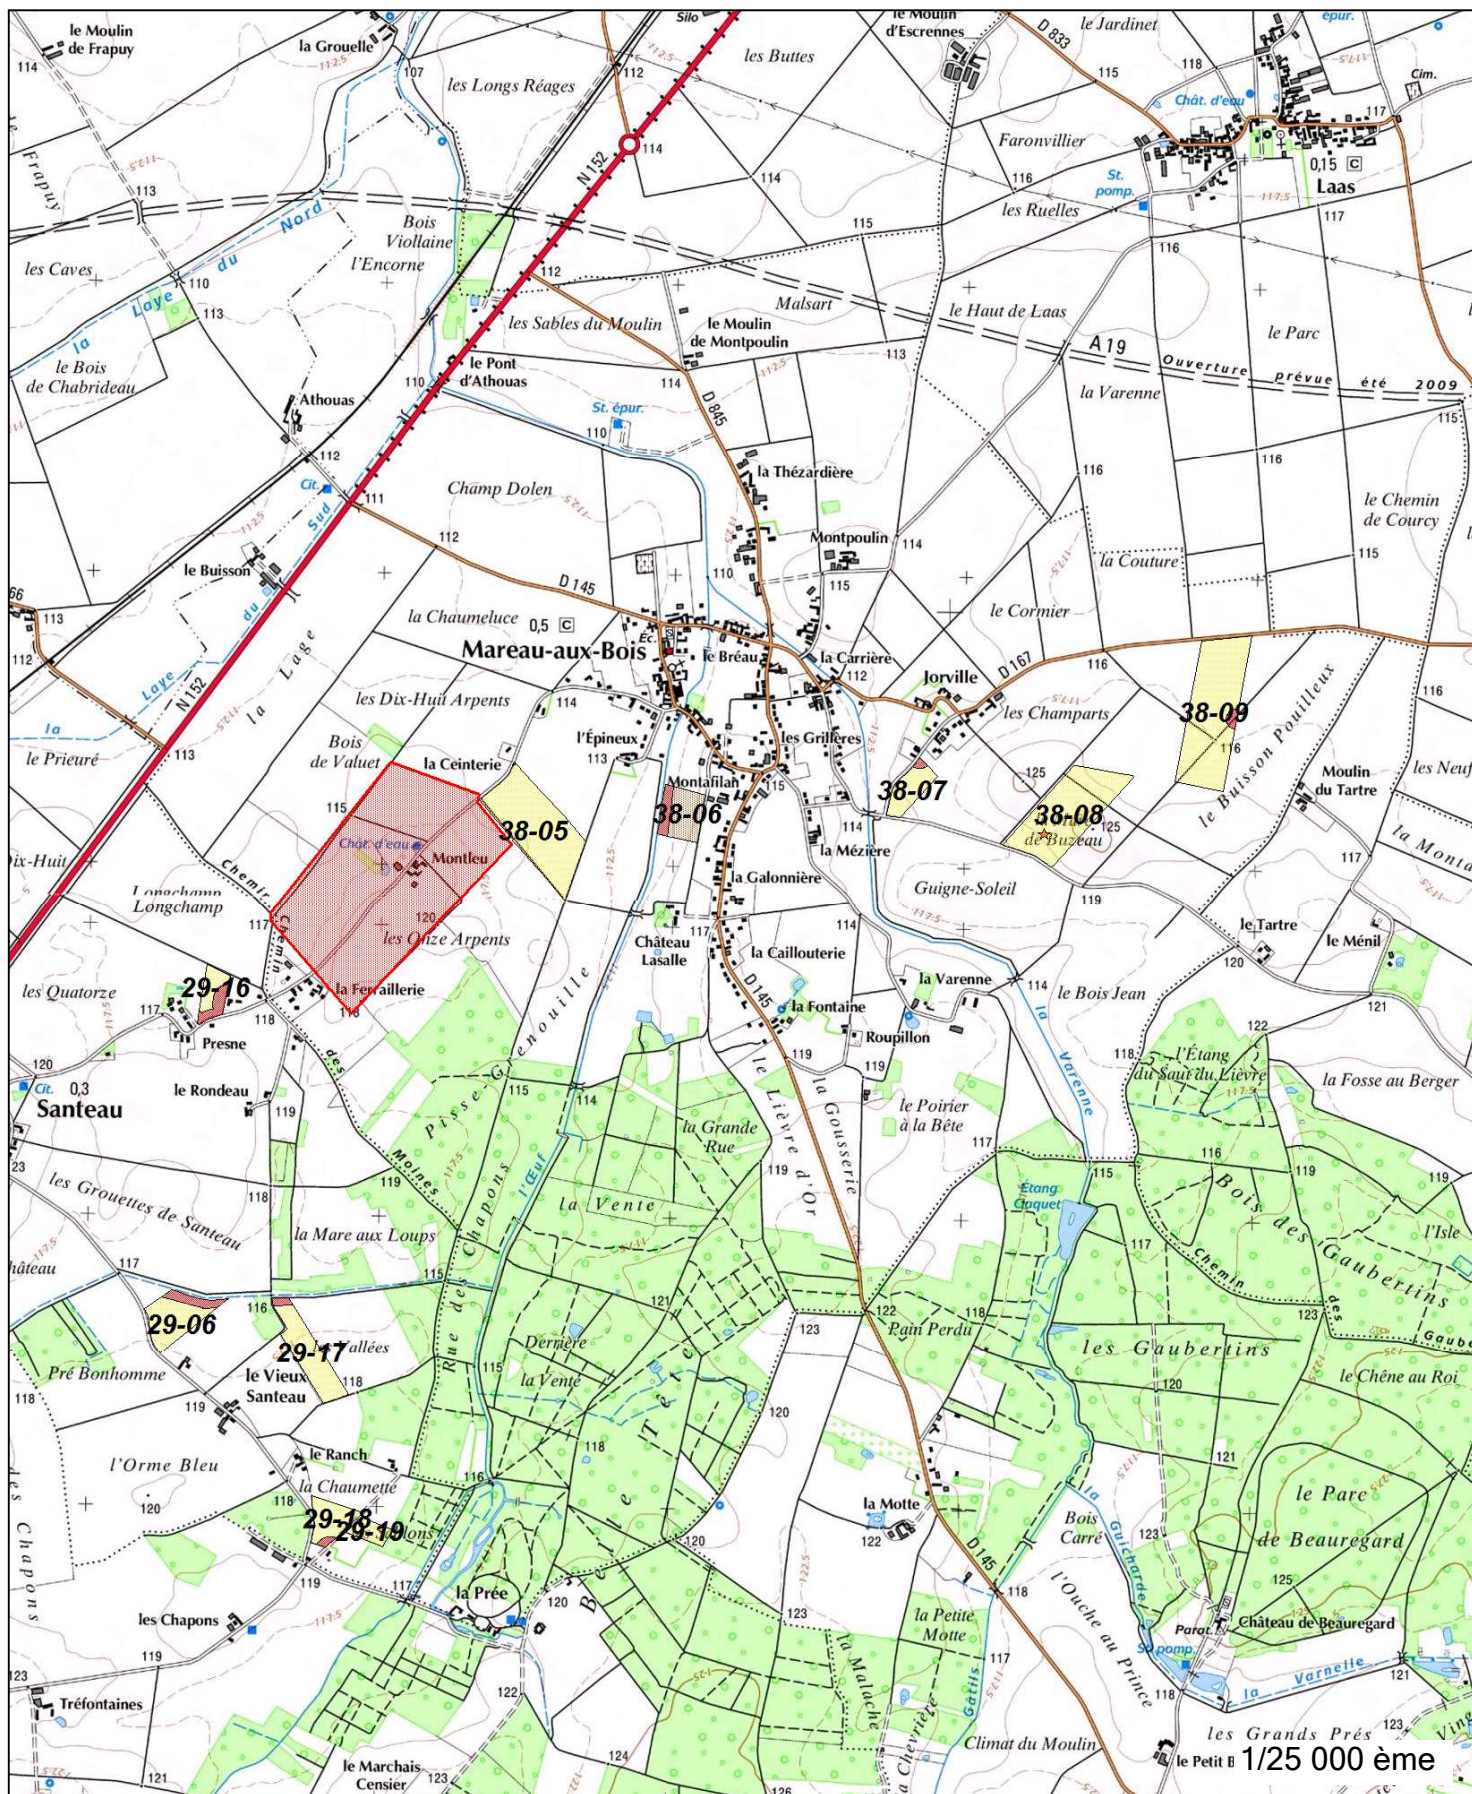

Centrale Biogaz de Lugère - MARIGNY-LES-USAGES (45)

Parcellaire du plan d'épandage

★ Prélèvements de terre

Aptitudes

Captages

- Aptitude 0
- Aptitude 1B
- Aptitude 2

- PPE
- PPR

Centrale Biogaz de Lugère - MARIGNY-LES-USAGES (45)